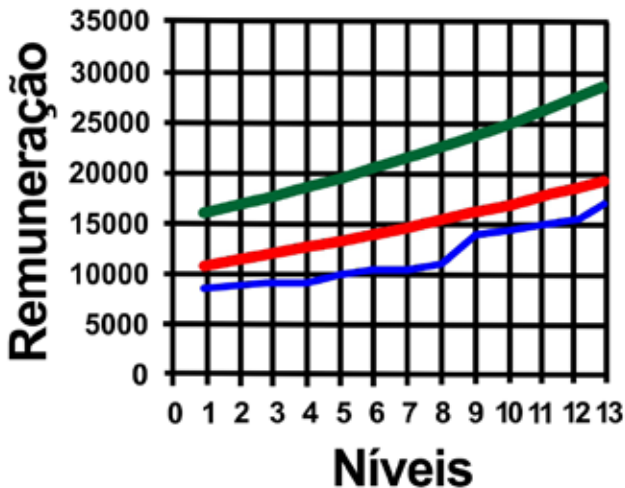

Comparação Março 2015

Doutor DE (governo)

Andes (Piso Governo)

Andes (Piso Dieese)

Azul: a situação atual, resultado da sequência de desestruturações introduzidas.

Verde: a proposta de reestruturação do Andes-SN, gerada a partir do piso referenciado no salário mínimo do Dieese.

Vermelho: a proposta de reestruturação do Andes-SN gerada considerando como piso o menor salário atual (remuneração do professor graduado auxiliar 1, em 20h).